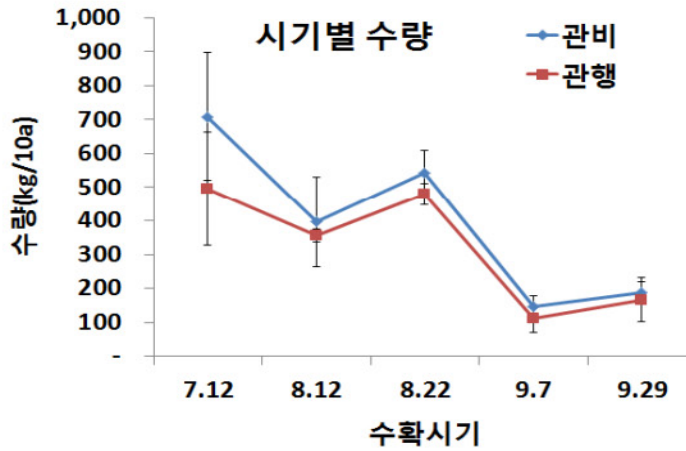

곤드레 비가림재배 시 관비처리 효과

배경 및 필요성

- 최근 증가하고 있는 곤드레 비가림재배 시 관비처리 수량증대 효과를 검증하여 농업인에게 제공하고자 함

활용 내용

- 곤드레 비가림재배 시 관비처리를 하면 관행(고형비료시비) 대비 수량을 약 24% 증가시킬 수 있음
- 관비방법 : 관주용 N(17)-K(18) 복비를 EC 2.0 수준으로 2~3일 간격 관주

【곤드레 관비처리 수량 비교(1년생)】

파급효과

- 곤드레 비가림재배 시 관비처리 효과 사전 제공하여 생산성 향상 및 소득 증대

<세부 연구결과>

○ 곤드레 관비처리에 따른 시기별 수량 비교

○ 곤드레 관비처리에 따른 수량 비교