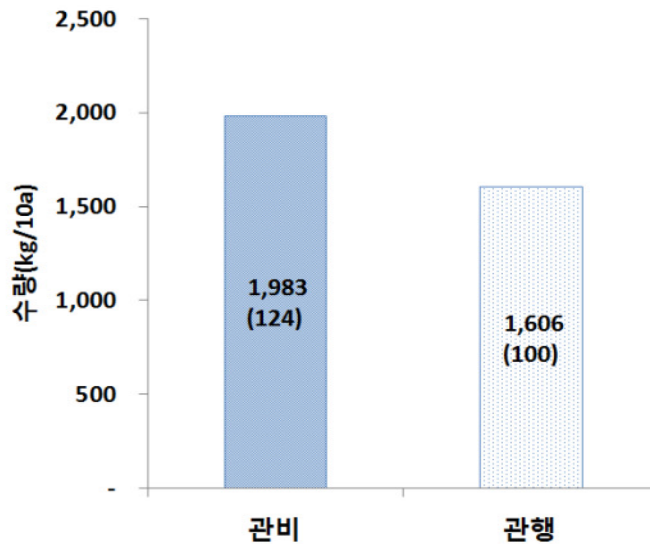

곤드레 비가림재배 시 관비처리 효과

배경 및 필요성

- 최근 증가하고 있는 곤드레 비가림재배 시 관비처리 수량증대 효과를 검증하여 농업인에게 제공하고자 함

활용 내용

- 곤드레 비가림재배 시 관비처리를 하면 관행(고형비료시비) 대비 수량을 약 24% 증가시킬 수 있음
- 관비방법 : 관주용 N(17)-K(18) 복비를 EC 2.0 수준으로 2~3일 간격 관주

【곤드레 관비처리 수량 비교(1년생)】

파급효과

- 곤드레 비가림재배 시 관비처리 효과 사전 제공하여 생산성 향상 및 소득 증대

<세부 연구결과>

○ 곤드레 관비처리에 따른 시기별 수량 비교

○ 곤드레 관비처리에 따른 수량 비교